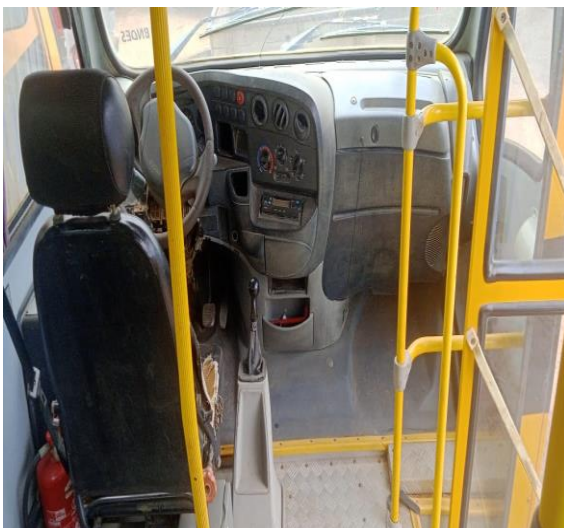

Prefeitura Municipal de Divisa Alegre

Rua Alfredo Luiz Bahia, 04 – Centro – Divisa Alegre/MG.
Cep.: 39.995-000 – Telefones: (33) 3755-8448 / 8125/8187

**LEILÃO ON- LINE DE BENS DA PREFEITURA DE DIVISA
ALEGRE/MG ABERTURA DIA 24/04/2024 ÀS 13:30 HORAS**

<https://www.rofremleiloes.com.br/leiloes/105>

**LOTE 08 – IVECO CITYCLASS 70C16 COR AMARELA 2011/2011 PLACA
HLF 7308- RECUPERÁVEL
ESTADO QUE SE ENCONTRA
LANÇE INICIAL: R$ 30.000,00**