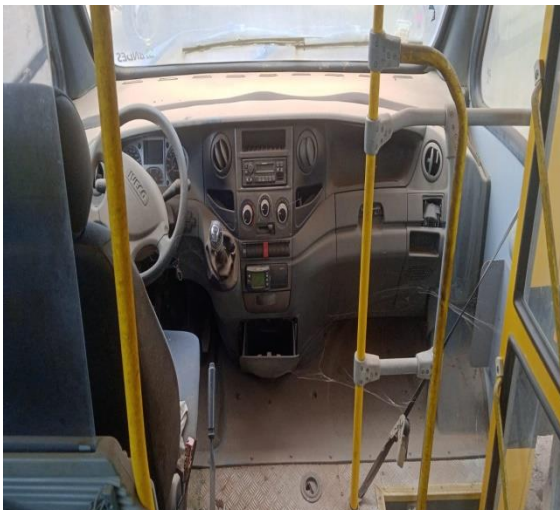

**<https://www.rofremleiloes.com.br/leiloes/105>**

**LOTE 13 - IVECO/CITYCLASS 70C17, 2013/2013, AMARELA PLACA OQM-9014**

**RECUPERÁVEL**

**ESTADO QUE SE ENCONTRA**

**LANCE INICIAL: R\$ 30.300,00**

*Prefeitura Municipal de Divisa Alegre*