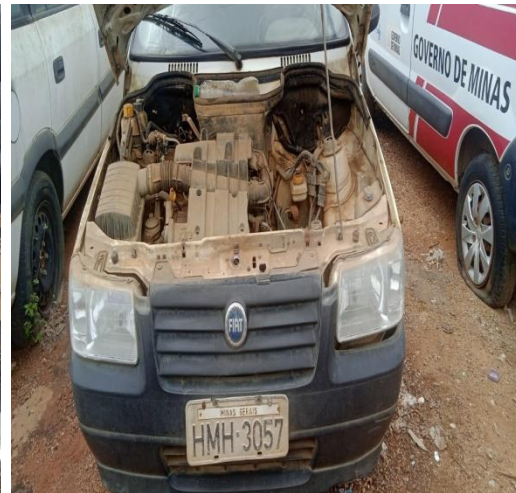

**<https://www.rofremleiloes.com.br/leiloes/105>**

**LOTE 06 – FIAT UNO MILLE FIRE FLEX 1.0 ANO 2008/2008 COR BRANCA  
PLACA HMH-3057 - RECUPERÁVEL  
ESTADO QUE SE ENCONTRA  
LANÇE INICIAL: R\$ 6.000,00**