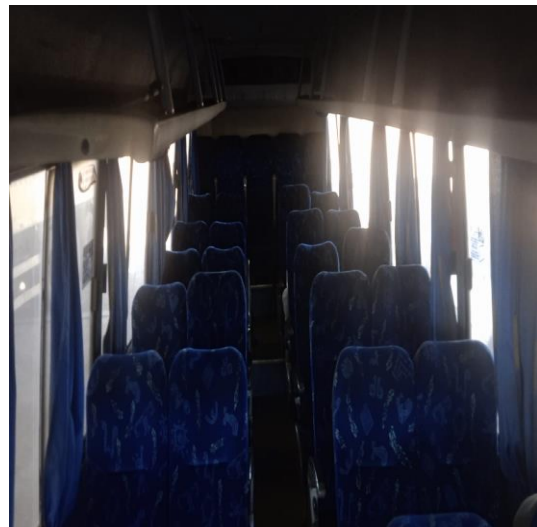

Prefeitura Municipal de Divisa Alegre

Rua Alfredo Luiz Bahia, 04 – Centro – Divisa Alegre/MG.
Cep.: 39.995-000 – Telefones: (33) 3755-8448 / 8125/8187

**LEILÃO ON- LINE DE BENS DA PREFEITURA DE DIVISA
ALEGRE/MG ABERTURA DIA 24/04/2024 ÀS 13:30 HORAS**

<https://www.rofremleiloes.com.br/leiloes/105>

**LOTE 14 - VW/ONIBUS VOLARE V8L ANO M. BENZ 2014/2014 COR
BRANCA PLACA PUW-9249 - RECUPERÁVEL
ESTADO QUE SE ENCONTRA
LANÇE INICIAL: R$ 39.000,00**