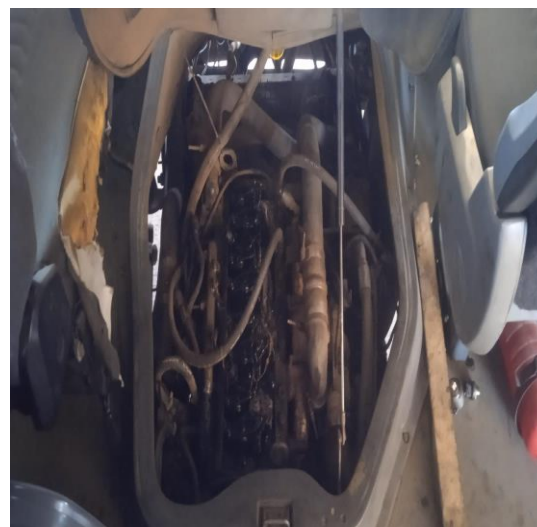

Prefeitura Municipal de Divisa Alegre

Rua Alfredo Luiz Bahia, 04 – Centro – Divisa Alegre/MG.
Cep.: 39.995-000 – Telefones: (33) 3755-8448 / 8125/8187

**LEILÃO ON- LINE DE BENS DA PREFEITURA DE DIVISA
ALEGRE/MG ABERTURA DIA 24/04/2024 ÀS 13:30 HORAS**

<https://www.rofremleiloes.com.br/leiloes/105>

**LOTE 14 - VW/ONIBUS VOLARE V8L ANO M. BENZ 2014/2014 COR
BRANCA PLACA PUW-9249 - RECUPERÁVEL
ESTADO QUE SE ENCONTRA
LANÇE INICIAL: R$ 39.000,00**