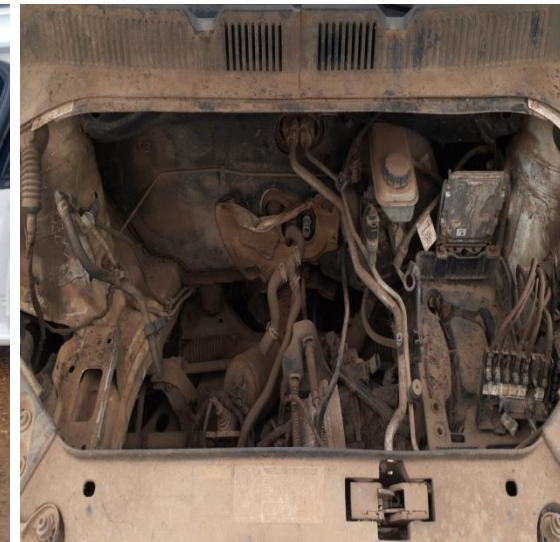

Prefeitura Municipal de Divisa Alegre

Rua Alfredo Luiz Bahia, 04 – Centro – Divisa Alegre/MG.
Cep.: 39.995-000 – Telefones: (33) 3755-8448 / 8125/8187

**LEILÃO ON- LINE DE BENS DA PREFEITURA DE DIVISA
ALEGRE/MG ABERTURA DIA 24/04/2024 ÀS 13:30 HORAS**

<https://www.rofremleiloes.com.br/leiloes/105>

**LOTE 03- UP TAKE MA ANO 2014/2015 COR BRANCA PUG-5333-
RECUPERÁVEL
ESTADO QUE SE ENCONTRA
LANÇE INICIAL: R$ 9.000,00**